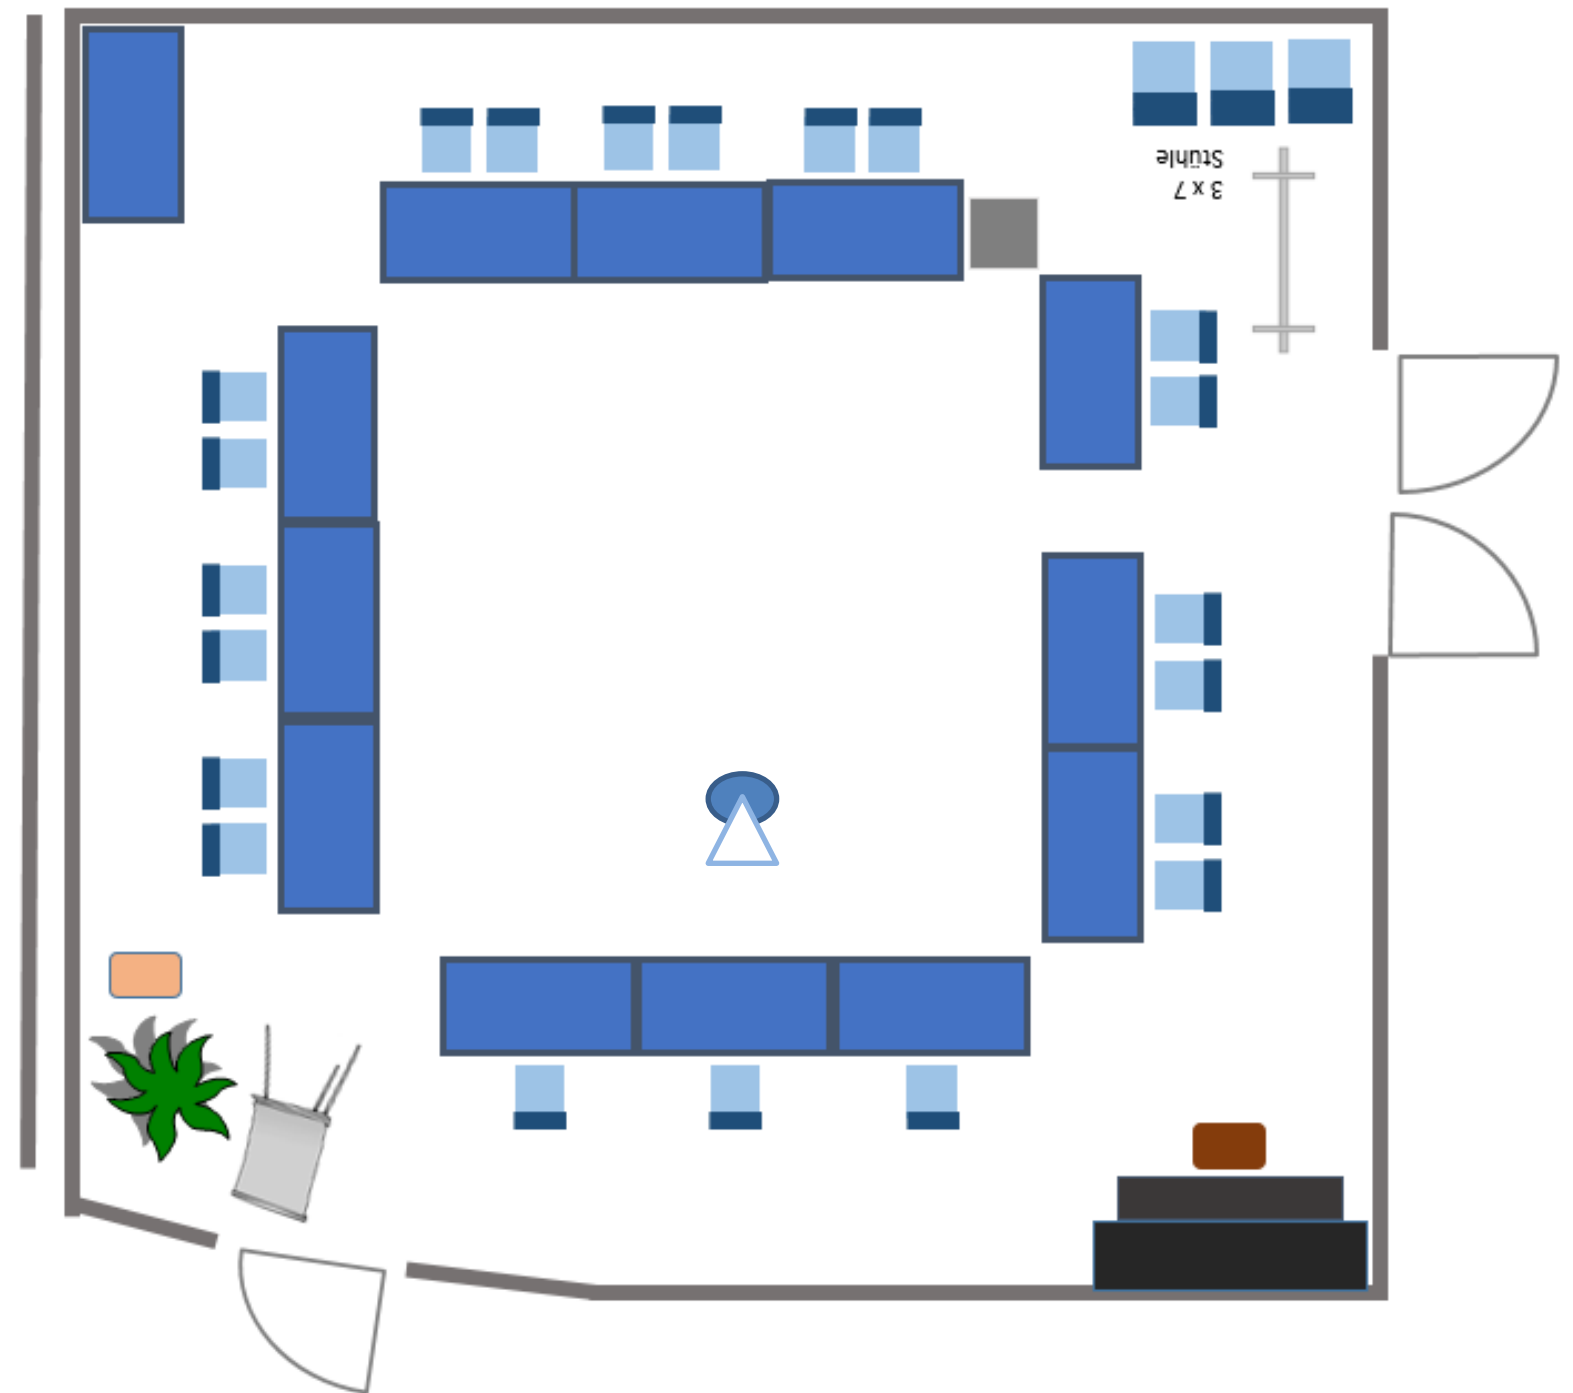

# Raum Saal (82 m<sup>2</sup>) - Standard-Bestuhlung (nach Veranstaltungsende wieder so zu verlassen)

-  Klavier
-  Pflanze
-  Beamerwagen
-  Garderobe
-  Stuhl
-  Flipchart
-  Beamer
-  Tisch
-  Säule
-  Stuhlstapel